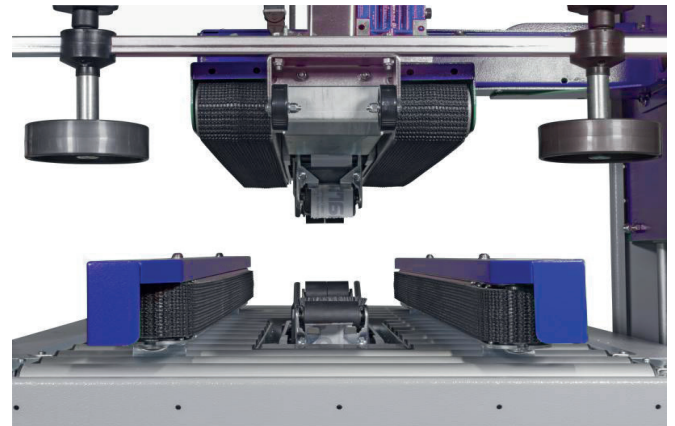

Maschine mit Ober- und Seitentransport

Der CT 203 SDT ist ein halbautomatischer Kartonverschließer, der für PP- oder PVC-Bänder von 25 mm bis 75 mm geeignet ist. Diese Maschine eignet sich aufgrund der horizontalen Transportfunktion und einer oberen Transportfunktion besonders für hohe, schmale Kästen.

Nach dem Befüllen der Schachtel faltet der Bediener die obere Abdeckung um und setzt die Schachtel manuell in die Maschine ein. Dann wird der Karton oben und unten automatisch mit Klebeband verschlossen. Die Maschine lässt sich einfach manuell auf die gewünschte Höhe und Breite einstellen. Mit dem CT 203 SDT ist es möglich, hunderte von Paketen pro Tag professionell zu schließen.

Optionen

- 67 cm Paketbreite
- Räder
- Extra Transport / Rollenbahnen
- Direktdruck / Kodierung / Beschriftung

TECHNISCHE EIGENSCHAFTEN	
Abmessungen (H x W x L)	1684 x 1166 x 892 mm
Schließung	Oben und unten
Verbrauchsmaterial	PP / PVC Klebeband
Band - Außendurchmesser	360 mm (Max.)
Band - Kerndurchmesser	76 mm
Bandbreite	25 - 75 mm
Paketlänge	Min. 150 mm - Max. ∞
Paketbreite	100 mm - 500 mm
Pakethöhe	100 mm - 500 mm
Kapazität	800 Pakete / Stunde
Transport	Oben und seitlich - 22 Meter / Minute
Schutzklasse	IP 54
Energieversorgung	380 V / 50 Hz / 3 Phasen
Gewicht	130 kg